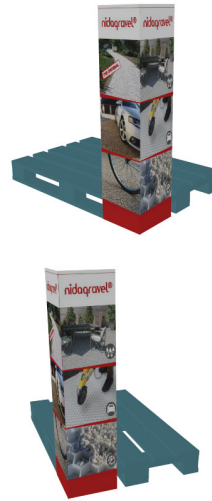

COIN DE PALETTE AKILUX

DESCRIPTIF PRODUIT

Coins de palettes (aussi appelés corners) imprimés à positionner sur les angles de vos palettes.

CARACTÉRISTIQUES

Impression quadri recto seul.
Découpe en forme + rainage vertical pour angle droit.
Pattes puzzle en pour mise en place facile sous une palette.

Matière disponible :

- Akilux 3mm 450g

Coins de palettes (aussi appelés corners) imprimés à positionner sur les angles de vos palettes.

FORMATS

Largeur des faces :

- ◇ 28cm x 120 cm.
- ◇ 30 x 160 cm.
- ◇ 67 x 160 cm.